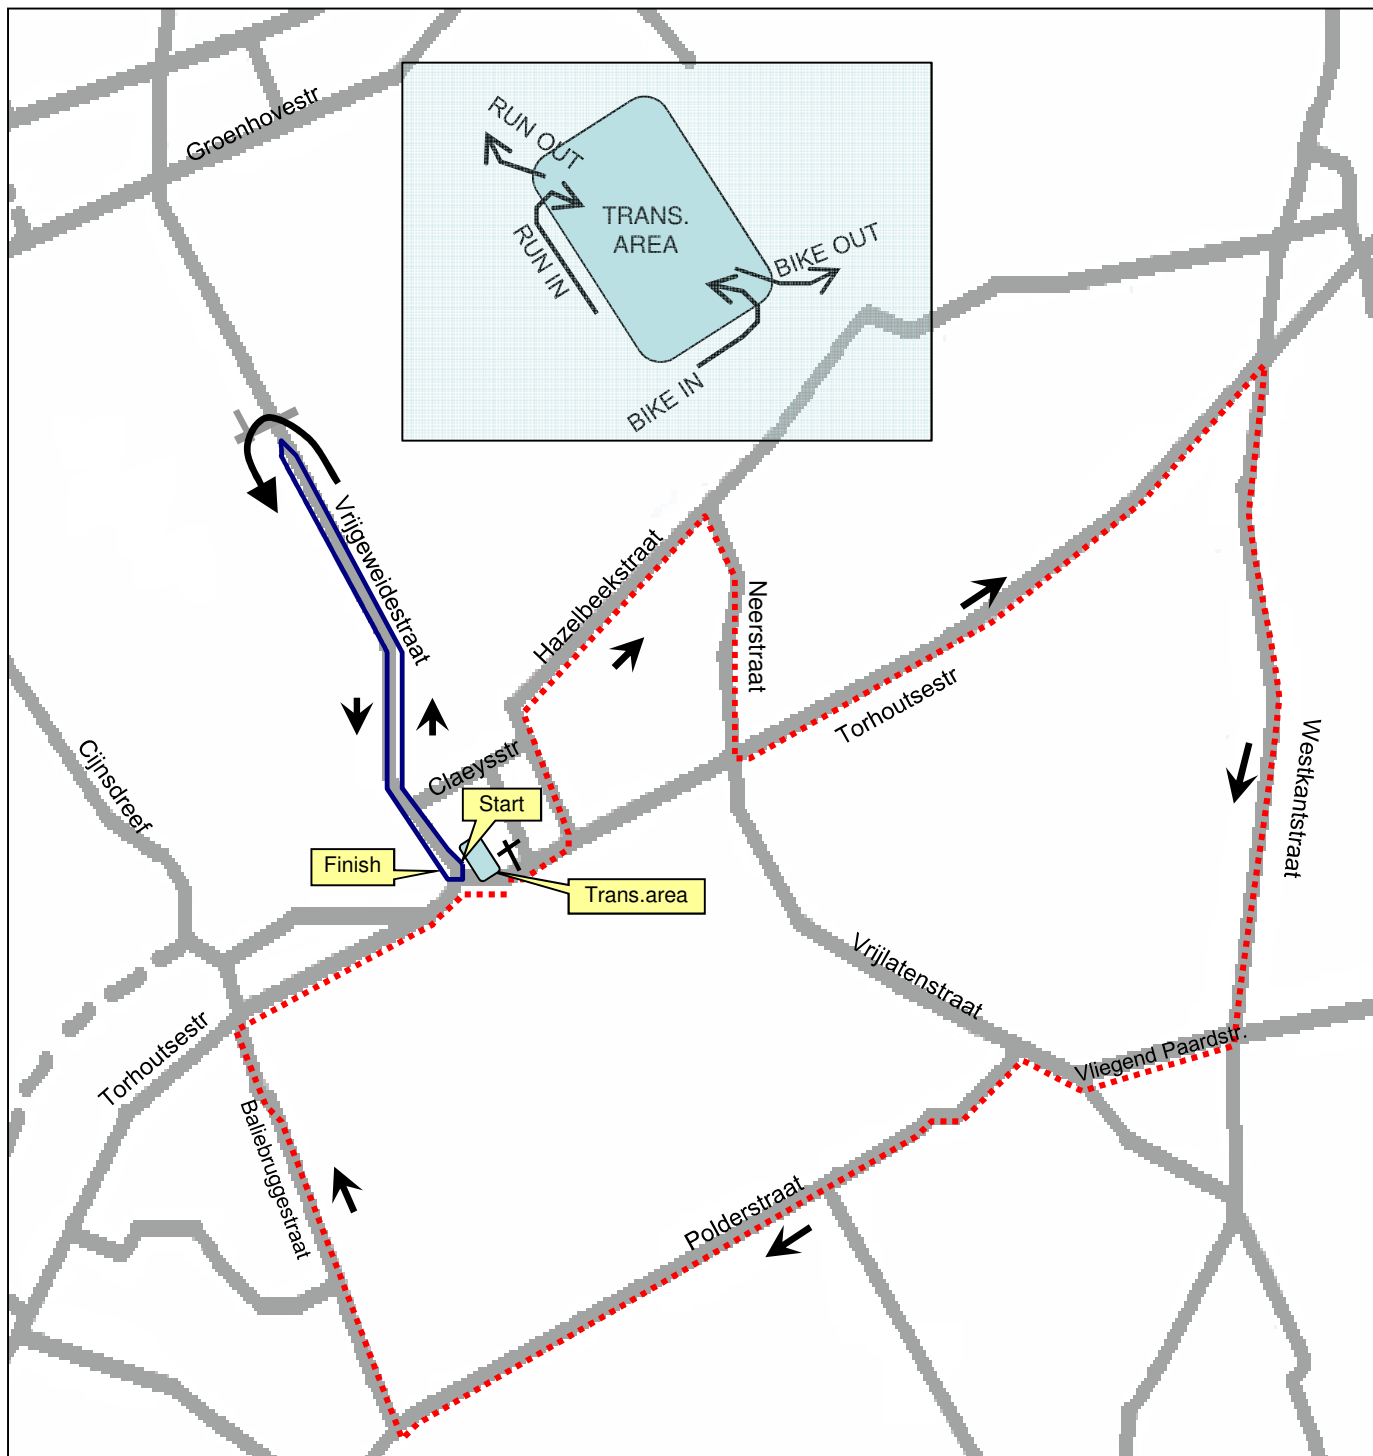

# RUDDERVOORDE BK DUATLON JEUGD 22 APRIL 2018

<b>JEUGD C</b>	<b>JEUGD B</b>	<b>U23, ELITE + MASTERS</b>
RUN 1 : 1 RONDE = 1,25km BIKE : 1 RONDE = 5,30km RUN 2 : 1 RONDE = 1,25km START OM 13.30	RUN 1 : 2 RONDEN = 2,50km BIKE : 2 RONDEN = 10,60km RUN 2 : 2 RONDEN = 2,50km START OM 14.15	RUN 1 : 2 RONDEN = 2,50km BIKE : 5 RONDEN = 27,50km RUN 2 : 2 RONDEN = 2,50km START OM 16.25

- RUN 1 + 2
- BIKE