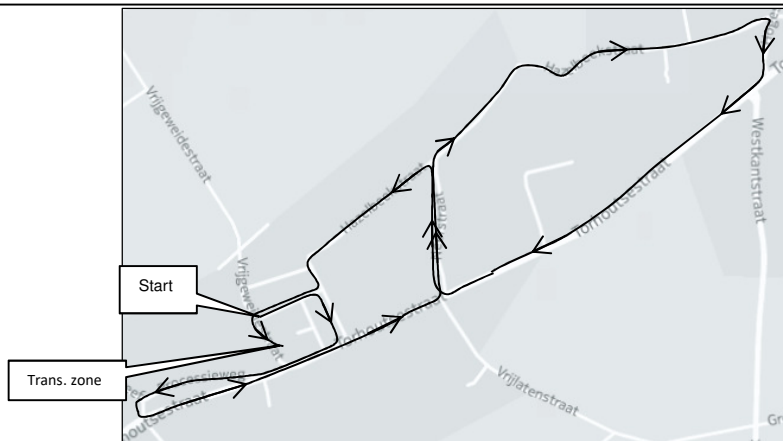

RECREATIEVE DUATLON 2017
START OM 16.25 **U23, ELITE, MASTERS**

RUN 1 : 1 ronde = 5,1 km

BIKE : 3 ronden = 20,1 km - Non drafting

RUN 2 : 1 ronde = 2,5 km