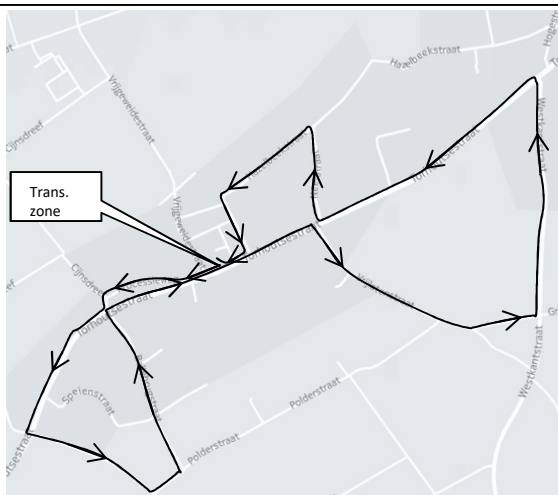

RECREATIEVE DUATLON 2017
START OM 16.25 **U23, ELITE, MASTERS**

RUN 1 : 1 ronde = 5,1 km

BIKE : 3 ronden = 20,1 km - Non drafting

RUN 2 : 1 ronde = 2,5 km